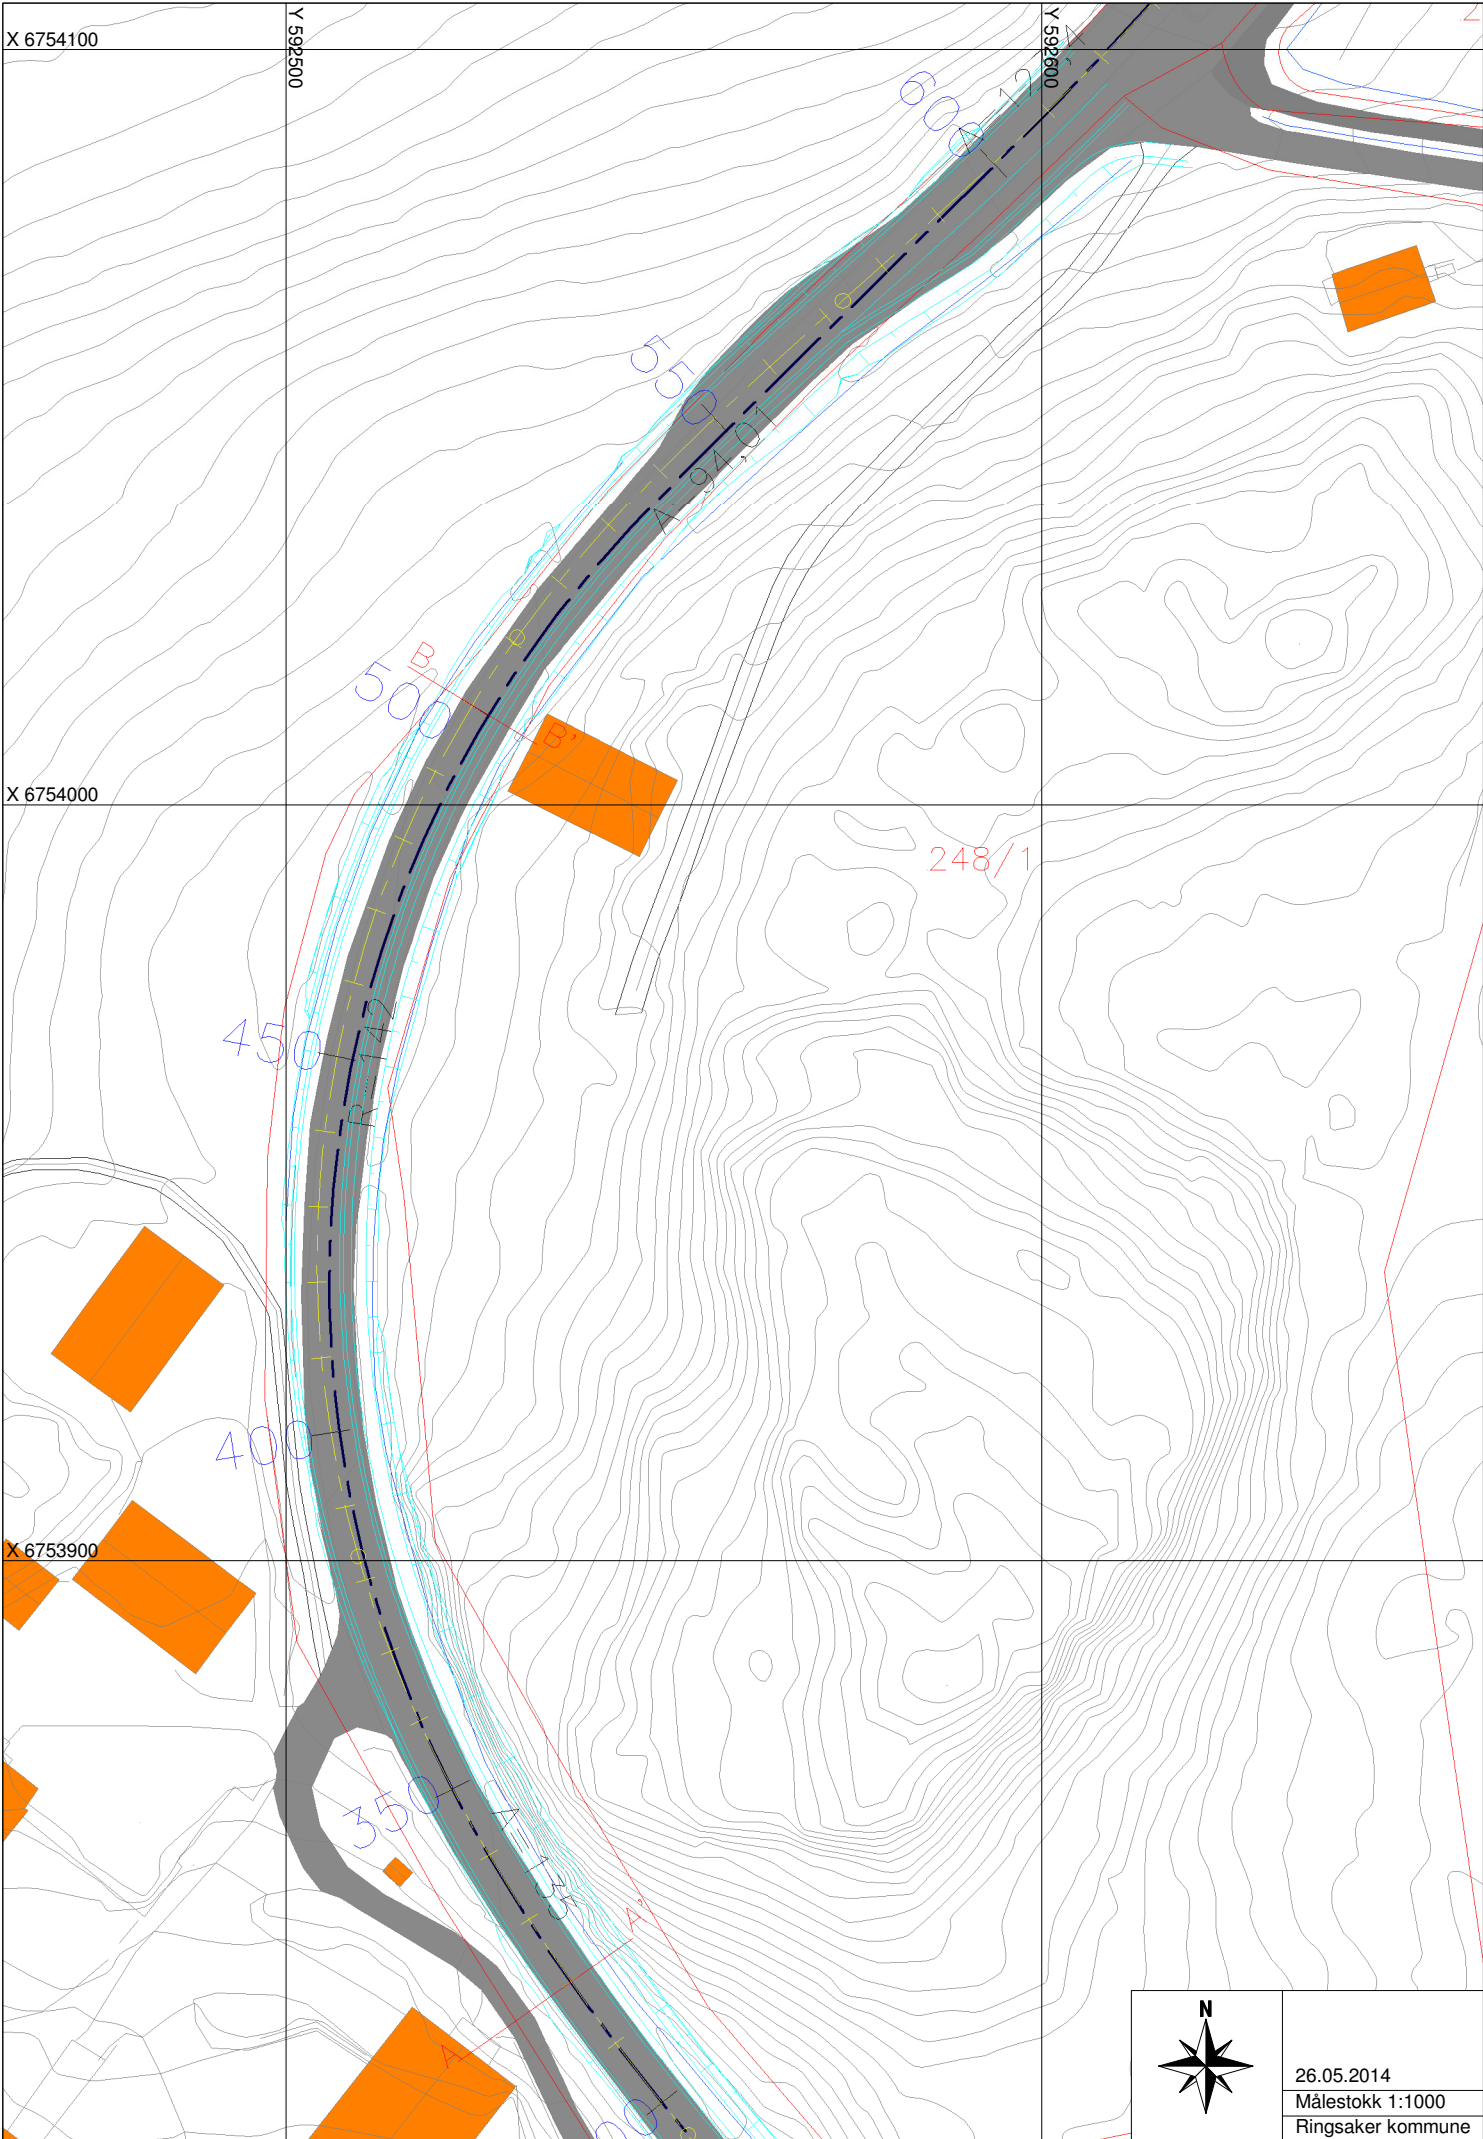

X 6754100

Y 592500

Y 592600

X 6754000

X 6753900

248/1

26.05.2014
Målestokk 1:1000
Ringsaker kommune