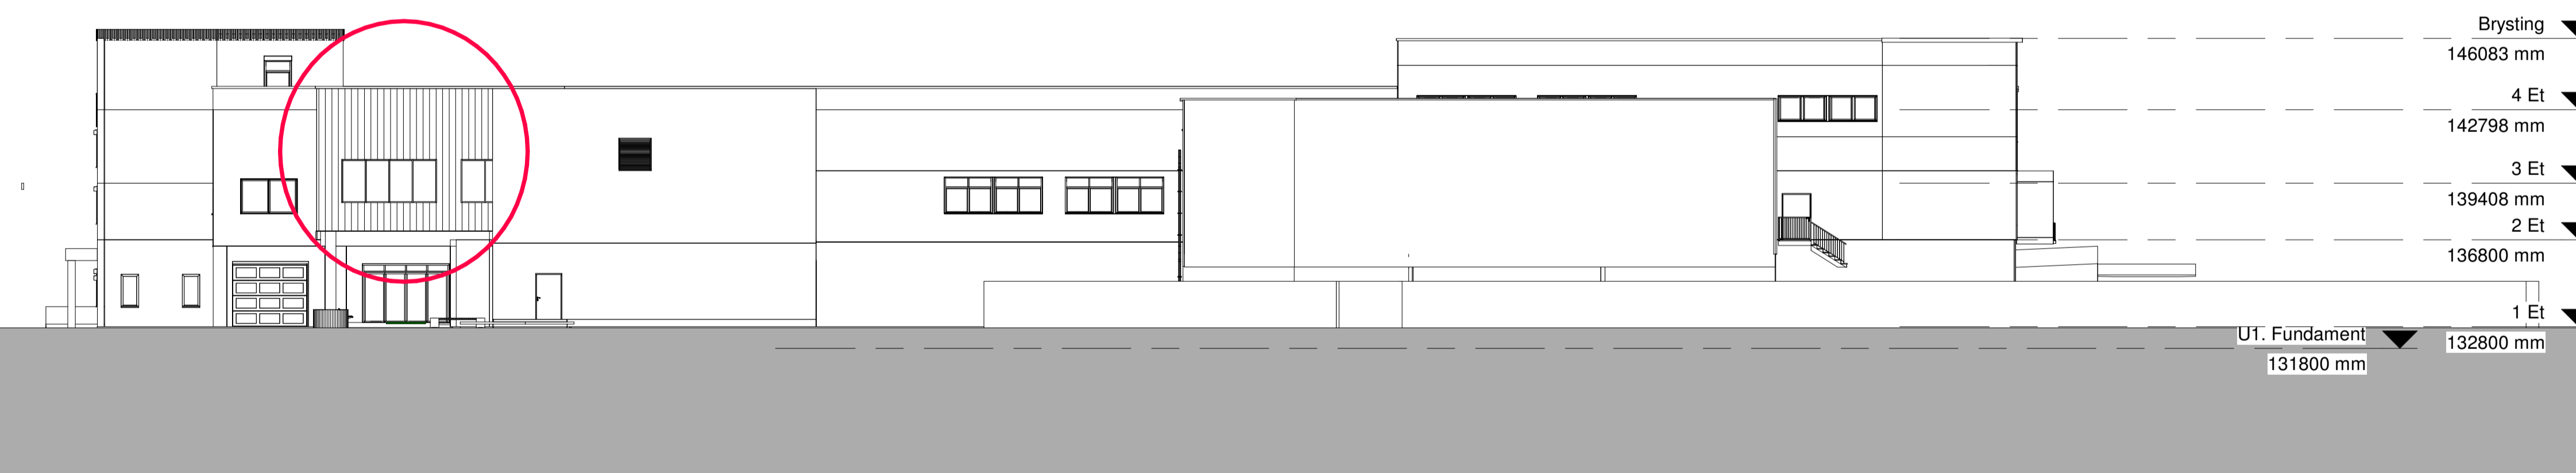

Fasade sørvest

Fasade sørøst

Eltera AS` lokaler er ringet rundt med rødt

Tegningstittel: Fasader Eltera	Tegningsstatus:
Dokumentnummer:	1084 -A109

Rev	Endring	Utf.	Kontr.	Dato
Oppdragsgiver	Rimo Eiendom AS	Utført av	TH	Kontr. av
Dato	15.08.19	Ansvarlig	TH	
Tittel		Oppdragsleder		
Kontorer Eltera i "Parketten"		Thea Heier		
Fasader Eltera		Oppdragsnr.		
		1084		
		Format		
		A1		
		Målestokk		
		1:200		
Gnr./Bnr./Festnr.:		Tegningsstatus		
685/76		Byggesøknad		
Heiark AS		Tegningsnr.	Rev.	
		A109		